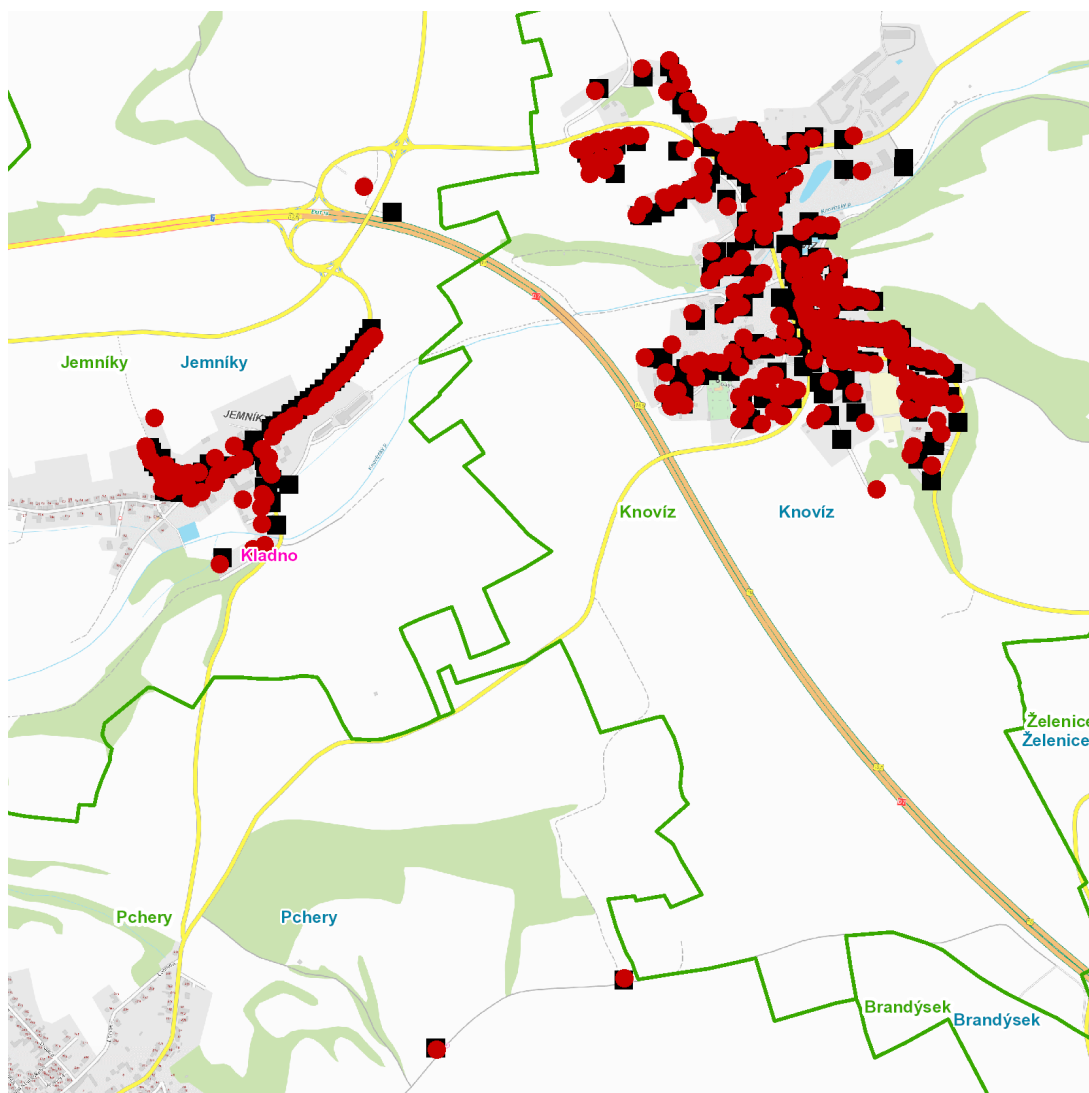

kat. území **Pchery** (kód **720542**): parcelní č. 1357, 1364

---

**UPOZORNĚNÍ**

**Dotčené zařízení distribuční soustavy je nutné i v době odstávky považovat za zařízení pod napětím**, a proto vás žádáme o dodržení všech zásad bezpečnosti a provedení opatření potřebných k zamezení případných škod na zdraví a majetku. | Provozovatelé výroben elektřiny jsou povinni zajistit přerušeni dodávky elektřiny z výroby do vypnutého úseku distribuční soustavy.

dne **22. 8. 2023** od **7:30** do **15:30** hodin**Orientační mapový podklad odstávkou dotčených lokalit****VYSVĚTLIVKY**

- – adresy dotčené odstávkou elektřiny
- – místa připojení k elektrické síti dotčená odstávkou

**INFORMACE ZASLÁNA**

IDDS: 89vanu9 (Obec Jemníky)

IDDS: zk4atde (Obec Knovíz)

IDDS: ue3bwvs (Obec Pchery)