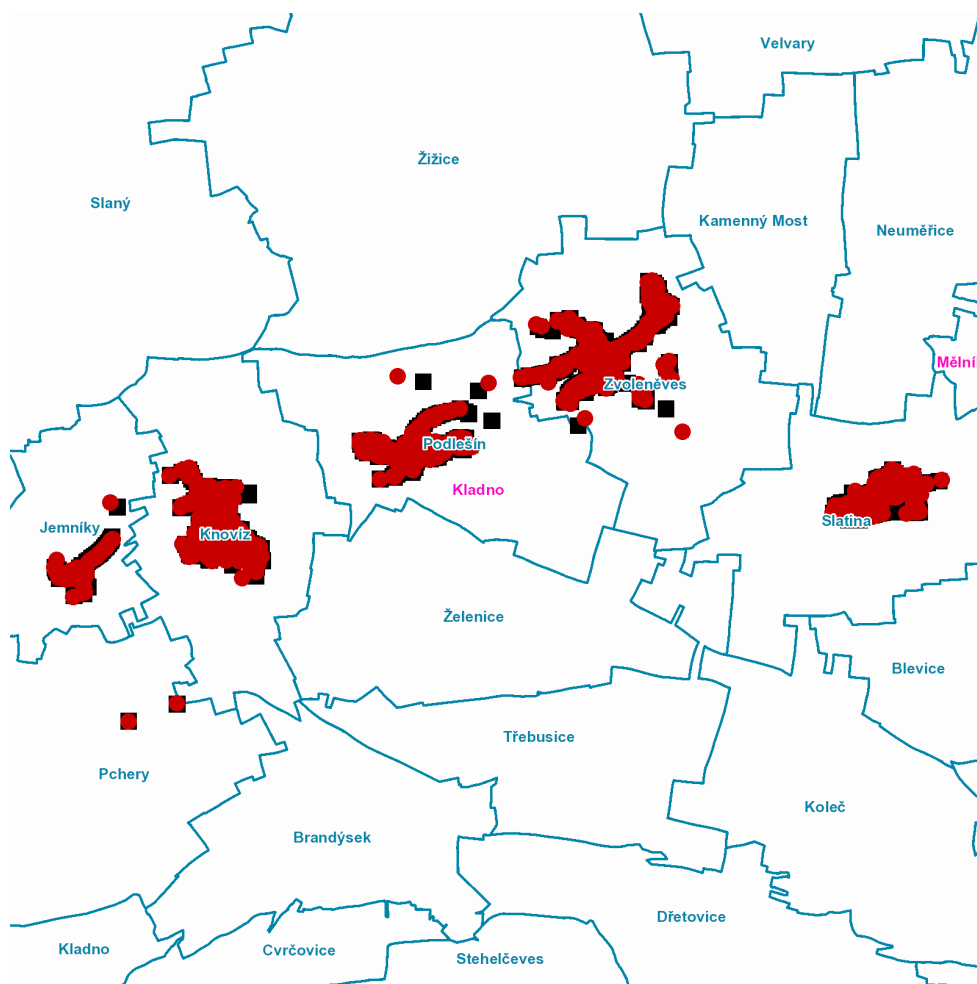

č. ev. 4, 5, 7, 10

kat. území **Zvoleněves** (kód **794104**): parcelní č. 25/4, 26/53, 39/2, 53/2, 99/11, 131, 160/58, 160/60, 160/66, 300/28, 373

kat. území **Pchery** (kód **720542**): parcelní č. 1357, 1364

dne 7. 10. 2021 od 7:30 do 18:30 hodin**Orientační mapový podklad odstávkou dotčených lokalit****VYSVĚTLIVKY**

- – adresy dotčené odstávkou elektřiny
- – místa připojení k elektrické síti dotčená odstávkou